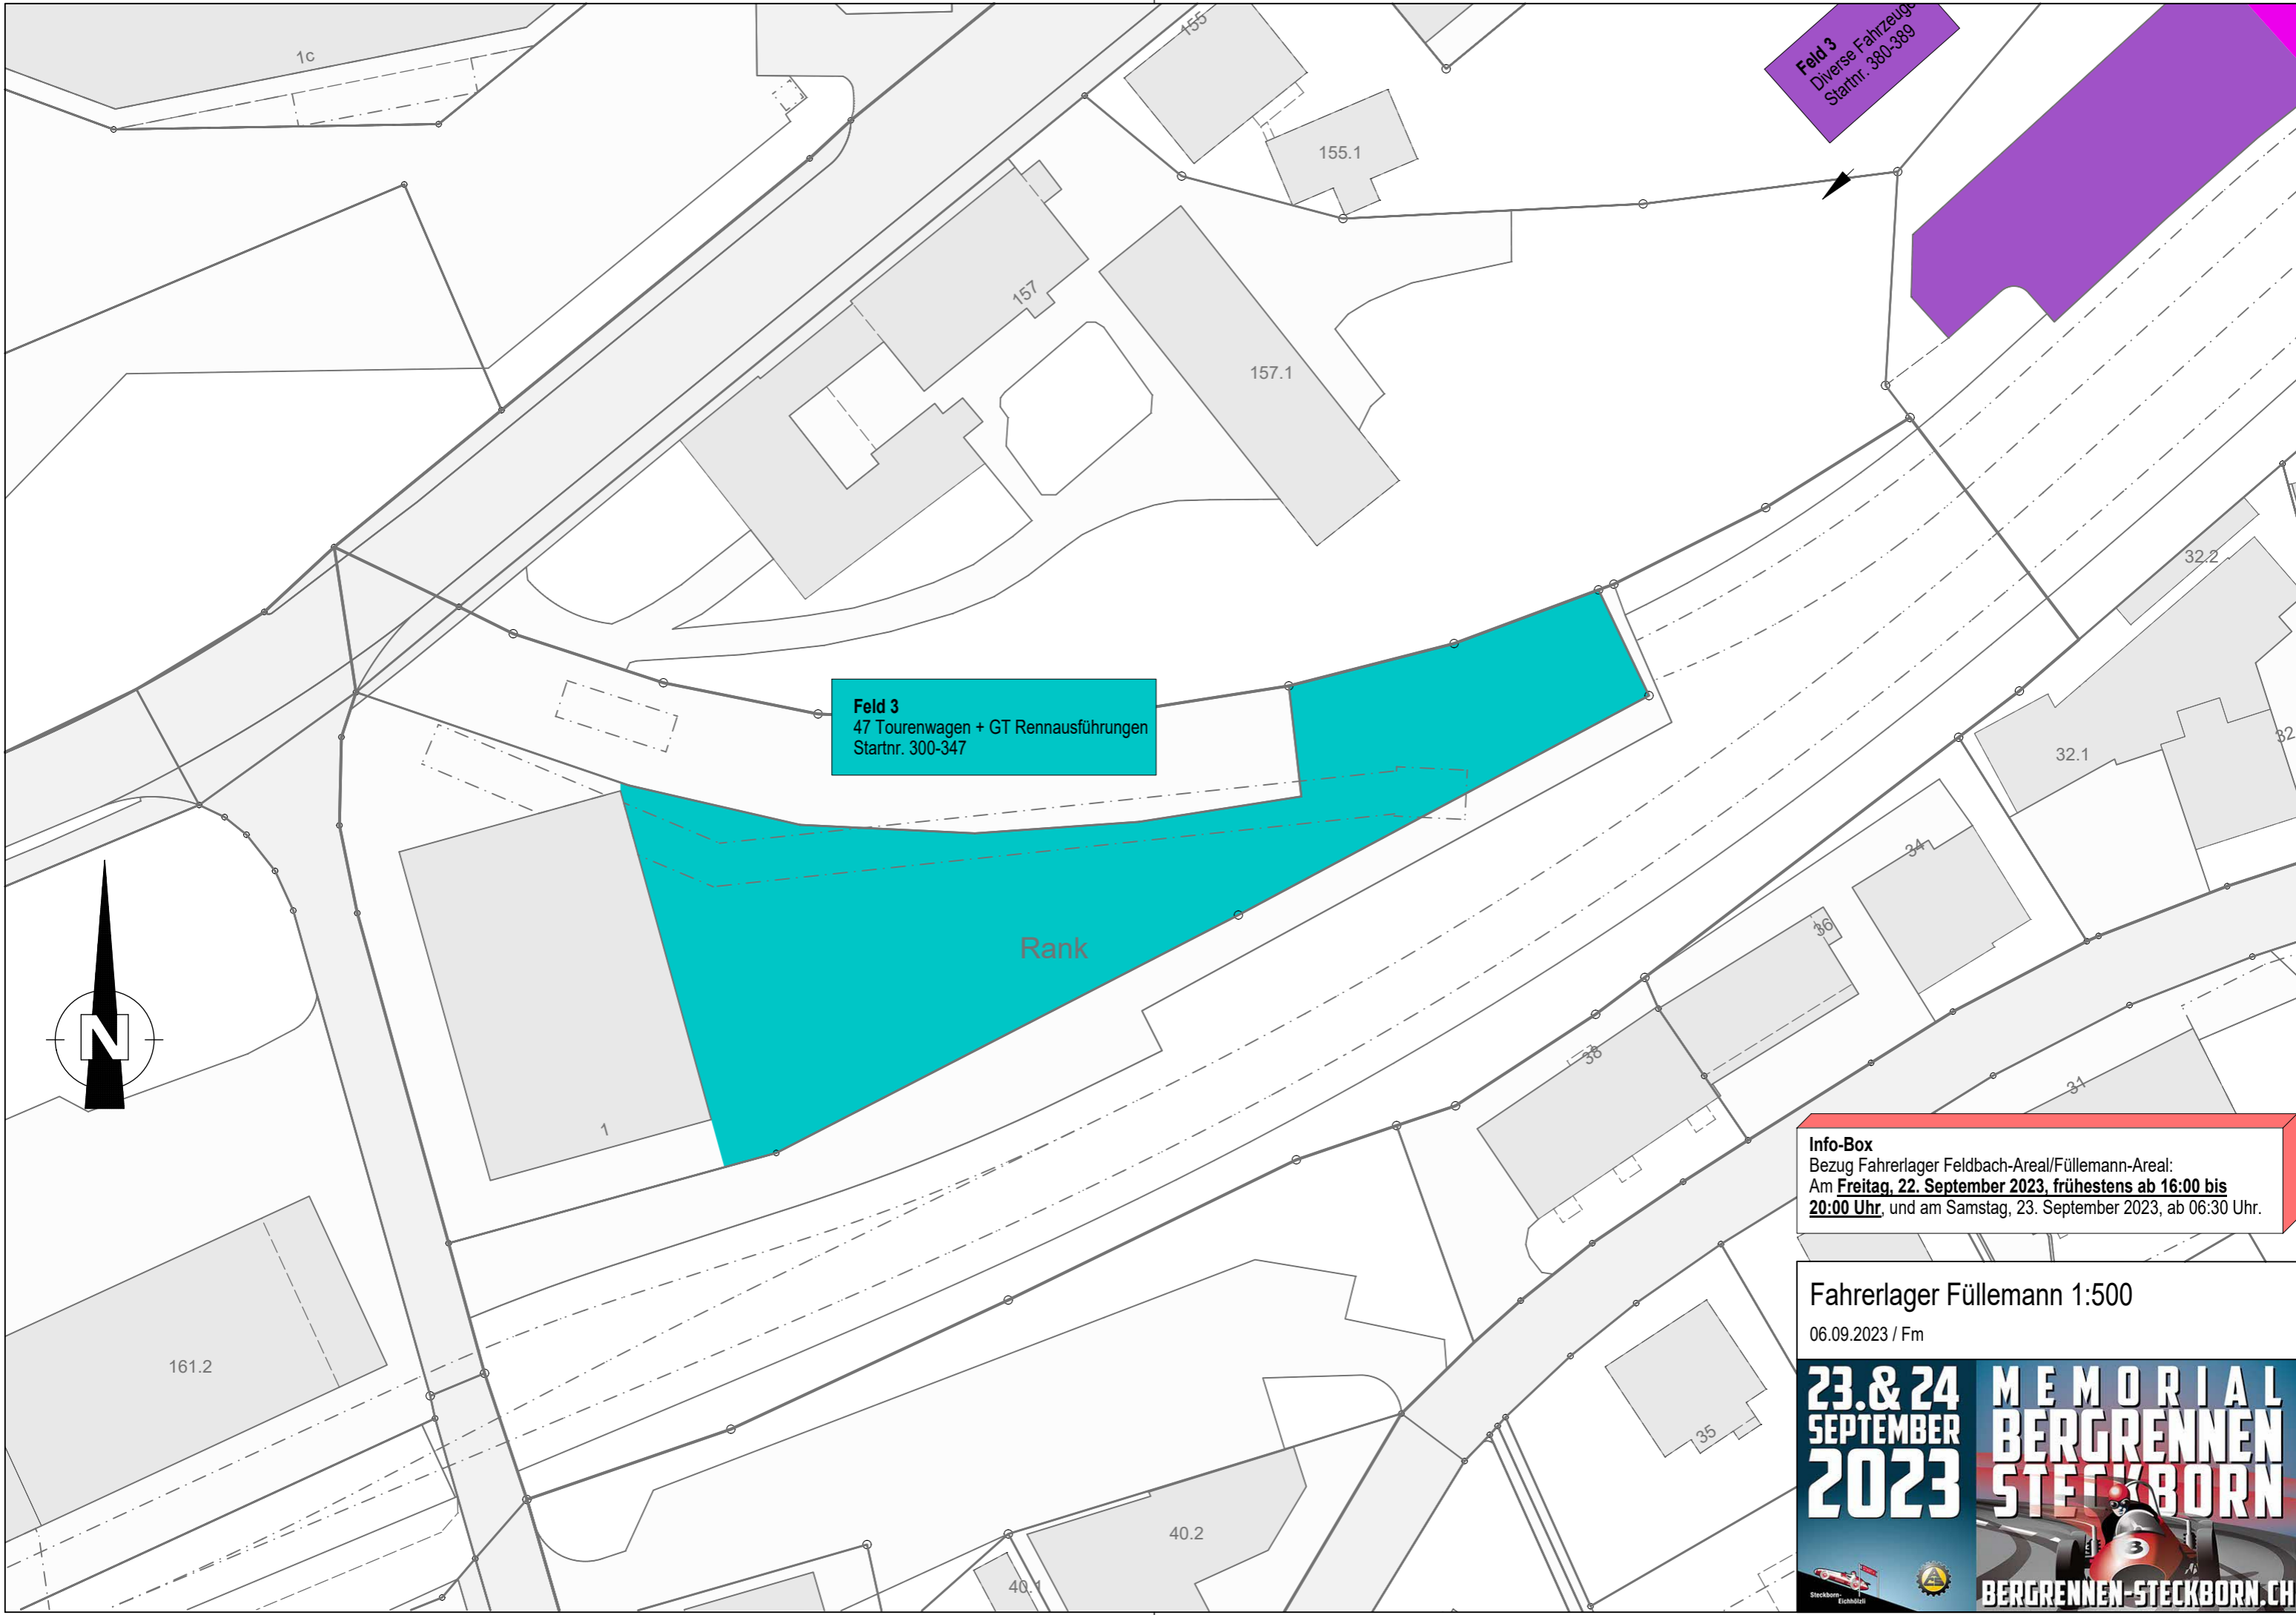

Warteraum (Freitagnachmittag)  
auf dem öffentlichen Teil des PP.

**Feld 3**  
47 Tourenwagen + GT Rennausführung  
Startnr. 300-347

**Info-Box**  
Bezug Fahrerlager Feldbach-Areal/Füllemann-Areal:  
Am **Freitag, 22. September 2023, frühestens ab 16:00 bis 20:00 Uhr**, und am Samstag, 23. September 2023, ab 06:30 Uhr.

Fahrerlager Feldbach Süd 1:500  
06.09.2023 / Fm

**23. & 24. SEPTEMBER 2023** **MEMORIAL BERGRENNEN STECKBORN**

BERGRENNEN-STECKBORN.CH

**Feld 3**  
47 Tourenwagen + GT Rennausführungen  
Startnr. 300-347

**Feld 3**  
Diverse Fahrzeuge  
Startnr. 380-389

**Info-Box**  
Bezug Fahrerlager Fildbach-Areal/Fülleman-Areal:  
Am **Freitag, 22. September 2023, frühestens ab 16:00 bis 20:00 Uhr**, und am Samstag, 23. September 2023, ab 06:30 Uhr.

**Fahrerlager Fülleman 1:500**  
06.09.2023 / Fm